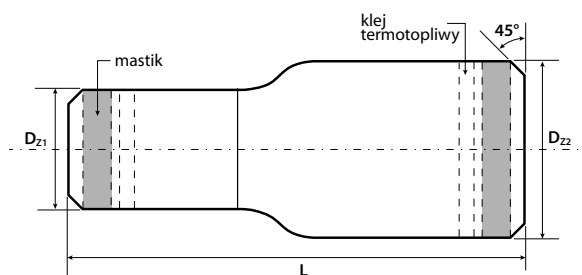

### 7.3.2 Redukcje termokurczliwe RTX2 sieciowane radiacyjnie

REDUKCJA Średnica zewn. Dz1 / średnica zewn. Dz2 [mm]	Długość L: [mm]	NR KATALOGOWY
90 / 110	700	RTX2-90/110L700W
90 / 125	700	RTX2-90/125L700W
90 / 140	700	RTX2-90/140L700W
110 / 125	700	RTX2-110/125L700W
110 / 140	700	RTX2-110/140L700W
110 / 160	700	RTX2-110/160L700W
125 / 140	700	RTX2-125/140L700W
125 / 160	700	RTX2-125/160L700W
125 / 180	700	RTX2-125/180L700W
140 / 160	700	RTX2-140/160L700W
140 / 180	700	RTX2-140/180L700W
140 / 200	700	RTX2-140/200L700W
160 / 180	700	RTX2-160/180L700W
160 / 200	700	RTX2-160/200L700W
160 / 225	700	RTX2-160/225L700W
180 / 200	700	RTX2-180/200L700W
180 / 225	700	RTX2-180/225L700W
180 / 250	700	RTX2-180/250L700W
200 / 225	700	RTX2-200/225L700W
200 / 250	700	RTX2-200/250L700W
200 / 280	700	RTX2-200/280L700W
225 / 250	700	RTX2-225/250L700W
225 / 280	700	RTX2-225/280L700W
225 / 315	700	RTX2-225/315L700W
250 / 280	700	RTX2-250/280L700W
250 / 315	700	RTX2-250/315L700W
250 / 355	700	RTX2-250/355L700W
280 / 315	700	RTX2-280/315L700W
280 / 355	700	RTX2-280/355L700W
280 / 400	700	RTX2-280/400L700W
315 / 355	700	RTX2-315/355L700W
315 / 400	700	RTX2-315/400L700W
315 / 450	700	RTX2-315/450L700W
355 / 400	700	RTX2-355/400L700W
355 / 450	700	RTX2-355/450L700W
355 / 500	700	RTX2-355/500L700W
400 / 450	700	RTX2-400/450L700W
400 / 500	700	RTX2-400/500L700W
400 / 560	700	RTX2-400/560L700W
450 / 500	700	RTX2-450/500L700W
450 / 560	700	RTX2-450/560L700W
450 / 630	700	RTX2-450/630L700W
500 / 560	700	RTX2-500/560L700W
560 / 630	700	RTX2-500/630L700W
630 / 710	700	RTX2-630/710L700W

#### Komplet redukcji RTX2 zawiera:

- redukcję termokurczliwą sieciowaną radiacyjnie z mastikiem i klejem termotopliwym
- korki odpowietrzające – 2szt.
- korki wtapiane – 2szt.

Redukcje opakowywane są w białą folię LDPE i powinny być składowane pionowo.