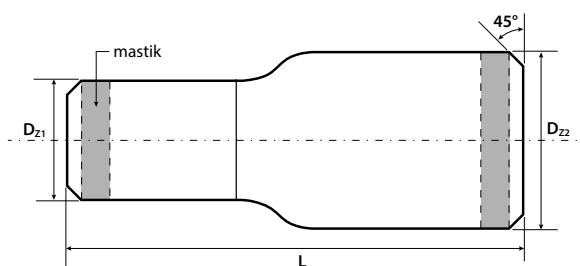

7.3 Redukcje termokurczliwe

7.3.1 Redukcja termokurczliwa RT1 niesieciowana

REDUKCJA Średnica zewn. Dz1 / średnica zewn. Dz2 [mm]	Długość L: [mm]	NR KATALOGOWY
90 / 110	700	RT1-90/110L700W
90 / 125	700	RT1-90/125L700W
90 / 140	700	RT1-90/140L700W
110 / 125	700	RT1-110/125L700W
110 / 140	700	RT1-110/140L700W
110 / 160	700	RT1-110/160L700W
125 / 140	700	RT1-125/140L700W
125 / 160	700	RT1-125/160L700W
125 / 180	700	RT1-125/180L700W
140 / 160	700	RT1-140/160L700W
140 / 180	700	RT1-140/180L700W
140 / 200	700	RT1-140/200L700W
160 / 180	700	RT1-160/180L700W
160 / 200	700	RT1-160/200L700W
160 / 225	700	RT1-160/225L700W
180 / 200	700	RT1-180/200L700W
180 / 225	700	RT1-180/225L700W
180 / 250	700	RT1-180/250L700W
200 / 225	700	RT1-200/225L700W
200 / 250	700	RT1-200/250L700W
200 / 280	700	RT1-200/280L700W
225 / 250	700	RT1-225/250L700W
225 / 280	700	RT1-225/280L700W
225 / 315	700	RT1-225/315L700W
250 / 280	700	RT1-250/280L700W
250 / 315	700	RT1-250/315L700W
250 / 355	700	RT1-250/355L700W
280 / 315	700	RT1-280/315L700W
280 / 355	700	RT1-280/355L700W
280 / 400	700	RT1-280/400L700W
315 / 355	700	RT1-315/355L700W
315 / 400	700	RT1-315/400L700W
315 / 450	700	RT1-315/450L700W
355 / 400	700	RT1-355/400L700W
355 / 450	700	RT1-355/450L700W
355 / 500	700	RT1-355/500L700W
400 / 450	700	RT1-400/450L700W
400 / 500	700	RT1-400/500L700W
400 / 560	700	RT1-400/560L700W
450 / 500	700	RT1-450/500L700W
450 / 560	700	RT1-450/560L700W
450 / 630	700	RT1-450/630L700W
500 / 560	700	RT1-500/560L700W
560 / 630	700	RT1-500/630L700W
630 / 710	700	RT1-630/710L700W

Komplet redukcji RT1 zawiera:

- redukcję termokurczliwą niesieciowaną z mastikiem
- korki odpowietrzające – 2szt.
- korki wtapiane – 2szt.

Redukcje opakowywane są w białą folię LDPE i powinny być składowane pionowo. Temperatura maksymalna w trakcie transportu oraz magazynowania nie powinna przekroczyć 40°C.